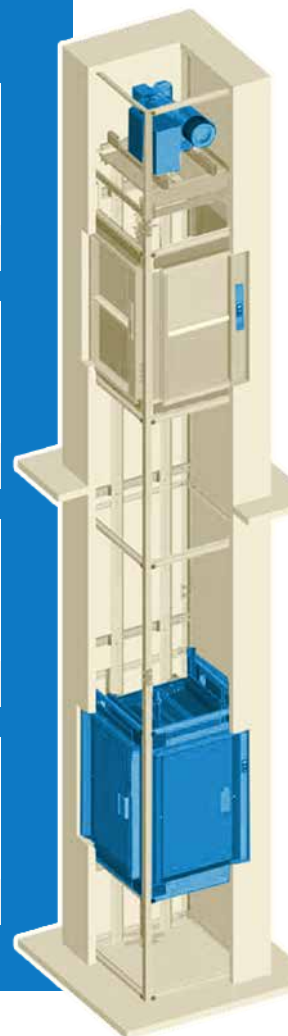

IDEÁLNE RIEŠENIE PRE:

REŠTAURÁCIE

PRIEMYSEL

HOTELY

ZDRAVOTNÍCTVO

KANCELÁRIE

OBCHODY

SKLADY

A MNOHÉ INÉ ...