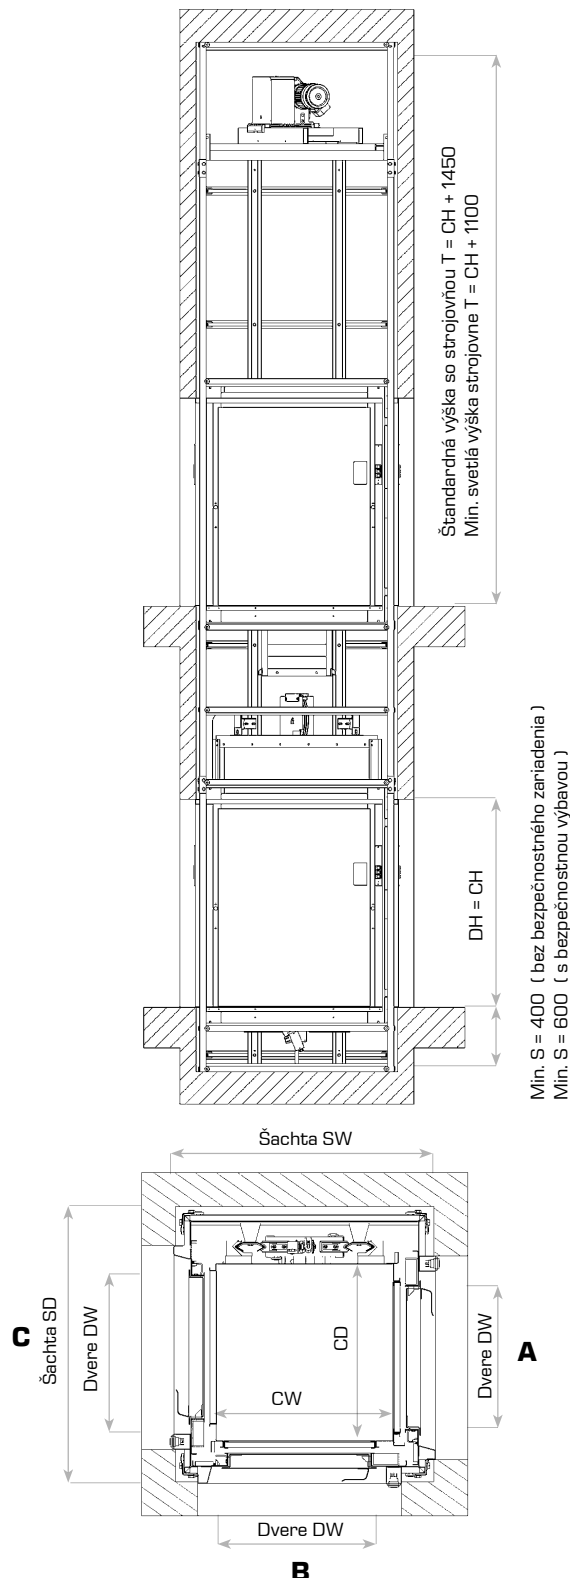

## Možnosť výberu z množstva variant:

Model	Nosnosť (kg)	Kabína (mm)			Šachta (mm)		Dvere B poloha (mm)		Dvere AC poloha (mm)	
		Šírka CW	Hĺbka CD	Výška CH	Šírka SW	Hĺbka SD	Šírka DW	Výška DH	Šírka DW	Výška DH
<b>DD</b>	24/50	300	510	800	540	745	ND	ND	320	800
<b>DL</b>	24/50	420	545	800	660	835	320	800	420	800
<b>39/5</b>	24/50	520	420	800	760	710	420	800	320	800
<b>NR</b>	24/50	520	520	800	760	810	420	800	420	800
<b>41/5</b>	24/50	520	520	1000	760	810	420	1000	420	1000
<b>1/5</b>	24/50	520	620	800	760	910	420	800	520	800
<b>3/5</b>	24/50	520	720	800	760	1010	420	800	620	800
<b>4/5</b>	24/50	520	720	1000	760	1010	420	1000	620	1000
<b>42/5</b>	24/50	620	420	800	860	710	520	800	320	800
<b>5/5</b>	24/50	620	520	800	860	810	520	800	420	800
<b>MG</b>	24/50	620	620	800	860	910	520	800	520	800
<b>48/5</b>	24/50	620	620	1000	860	910	520	1000	520	1000
<b>7/5</b>	24/50	620	720	800	860	1010	520	800	620	800
<b>50/5</b>	24/50	720	420	800	960	710	620	800	320	800
<b>13/5</b>	24/50	720	520	800	960	810	620	800	420	800
<b>17/5</b>	24/50	720	620	800	960	910	620	800	520	800
<b>21/5</b>	24/50	720	720	800	960	1010	620	800	620	800
<b>22/5</b>	24/50	720	720	1000	960	1010	620	1000	620	1000
<b>29/5</b>	24/50	820	620	800	1060	910	720	800	520	800
<b>33/5</b>	24/50	820	720	800	1060	1010	720	800	620	800
<b>34/5</b>	24/50	820	720	1000	1060	1010	720	1000	620	1000
<b>MGS</b>	100	620	620	800	860	910	520	800	520	800
<b>11/10</b>	100	620	820	800	860	1110	520	800	720	800
<b>54/10</b>	100	720	720	800	960	1010	620	800	620	800
<b>MGT</b>	100	720	720	1000	960	1010	620	1000	620	1000
<b>23/10</b>	100	720	820	800	960	1110	620	800	720	800
<b>24/10</b>	100	720	820	1000	960	1110	620	1000	720	1000
<b>37/10</b>	100	820	820	800	1060	1110	720	800	720	800
<b>38/10</b>	100	820	820	1000	1060	1110	720	1000	720	1000
<b>MDL1</b>	100	820	820	1200	1060	1110	720	1200	720	1200
<b>62/20</b>	200	830	730	1200	1070	1060	720	1200	620	1200
<b>MDL2</b>	200	1000	1000	1200	1240	1330	900	1200	900	1200
<b>MDL3</b>	300	1000	1000	1200	1240	1330	900	1200	900	1200