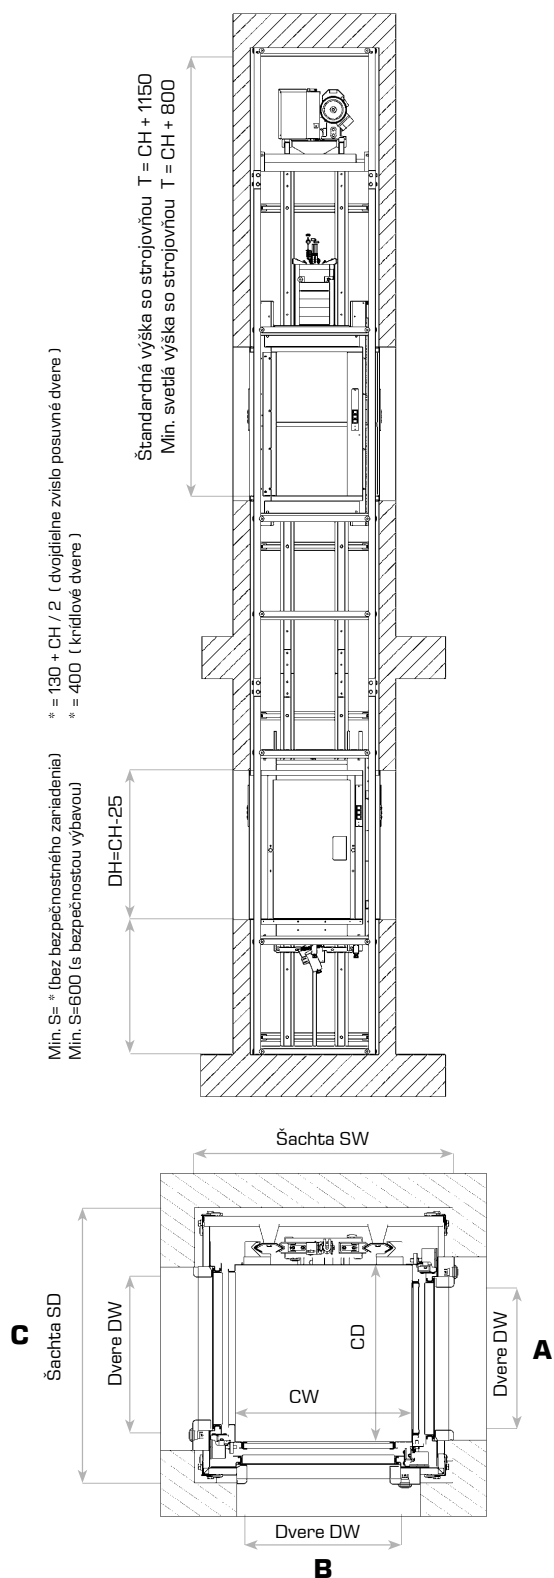

SPIG

zdvíhacie zariadenia

Servisné výťahy Microlift

📍 SPIG, s.r.o., Tulská 9227/2, 9601 01 Zvolen

👉 www.spig.sk

☎️ bezplatná linka: +421 800 105 707

JEDÁLENSKÝ TYP: 24 - 50 - 100 Kg